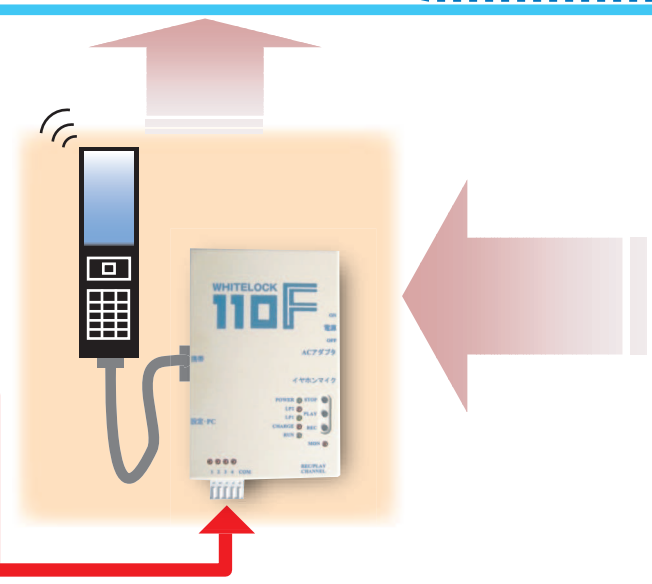

携帯電話機自動充電機能付

携帯電話機のバッテリー残量が一定量以下になると自動充電を行います。

※通報装置とは
自動制御機器の異常や故障、建物などへの侵入を自動的に通報する装置です。故障などの通報は機器などからの信号を、セキュリティー用途の通報は赤外線センサーなどからの信号を受けて通報します。

通報の受信

音声通報

〇〇工場です。
△△の信号がONになりました。

一般電話機・携帯電話機・PHSに音声メッセージで通報します。

タダ電通報

着信電話番号で通報を確認します。呼び出してすぐに切るので、通話料が発生しません。

WL110Fに電話をかける事で状態の確認が出来ます。

状態の確認

WL110Fに接続した携帯電話機に電話をかけて現在の信号状態が確認出来ます。また、確認する人を制限する設定もあります。

接点情報

制御盤・機械・温度センサー・水位センサー・押しボタスイッチ・漏電検知器

製品仕様

| | |
|-------------|---|
| 形式 | 音声呼出方式非常通報装置 |
| 適用回線 | ドコモFOMA携帯電話機 |
| 回線通信方式 | USBポート (Universal Serial Bus Specification Rev 1.1準拠) |
| 動作設定 | パソコン用専用ソフトウェアで設定内容を転送する |
| 動作設定制限回数 | 最大100万回 |
| 信号入力点数 | 4点 (無電圧接点またはオープンコレクタ) |
| 信号入力仕様 | 開放電圧5V、短絡時電流 1.0mA、ループ抵抗 3KΩ以下であること。 |
| 停電復電検出機能 | 本体内部に停電復電検出機能搭載。停電検出時間設定あり。 |
| 自動発信の条件 | 入力変化 |
| 話し中検知機能 | あり (話し中及び通信が確立しないときにリダイヤル) |
| 音声録音方式 | 圧縮無し直接録音方式。録音制限回数 最大100万回 |
| 音声録音時間 | 8チャンネル装備。1チャンネル20秒、合計160秒 |
| 音声メモリバックアップ | 不要 (フラッシュメモリー)。録音した内容は10年間保証。 |
| 録音再生方法 | イヤホンマイクを使用。録音・停止・再生ボタン操作による |
| 停電保証 | 専用内蔵電池による。満充電の場合、30分間 (通報回数、入力信号の状態によって変動します。) |
| 携帯電話機充電機能 | あり。電池レベルが1/3に低下したとき充電開始。充電時間130分。 |
| 外部インターフェイス | USB 2.0。USBハブには接続できません。 |
| 電源 | 専用ACアダプタ AC100V 50/60Hz 5W |
| 動作温度範囲 | 0°C~40°C |
| 動作湿度範囲 | 15%~80% (結露なきこと) |
| 周囲環境 | 腐食性ガスなきこと。 粉塵等汚れの激しい場所での使用は、カバー等で保護して下さい。 |
| 呼出電話番号設定 | 最大6カ所、ダイヤル桁数24桁 |
| バックアップ用充電電池 | 006P DC9V、ニッケル水素充電電池 |
| 寸法 (mm) | 135 (W) × 90 (H) × 35 (D) |
| 重量 | 重量 約 240g (携帯電話機を除く電池込みの本体重量) |
| 動作電圧 | DC9.5V~10.0V (ACアダプタのプラグ差込コネクタ部) |
| 消費電流 | 運転中待機時60mA以下。携帯電話機充電時 (最大750mA) |