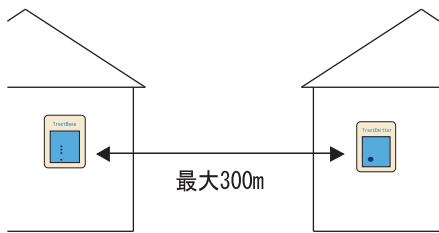

近くの建物への侵入者を検知させたり、車の盗難や車上荒しなどの対策として

危険な場所への侵入通報として

小さなお子様などが、施設内の危険な場所へ接近、侵入したことを知りたいときに。

人や動物の接近、通過の検知に

人の出入りや動物などの接近、通過を知りたいときに。

株式会社 アドコン

シンプルで使いやすい

TractBase(受信機)/TractEmitter(発信機)は、設定も取り付けも非常に簡単に行えます。

基本料や通話料0円

電話回線や携帯電話機などを使いませんので基本料や通話料がかかりません。

電波到達距離が屋内同士最大300m 免許申請不要の長距離通信

モルタル作りの家屋で、屋内同士の利用では電波到達距離が最大300mまで。屋外だと見通し最大800mの範囲でご利用になれます。使用している電波は特定小電力チャンネルを使用している為、免許も不要です。

電波の到達距離も確認可能

設置をする前に、予め電波の届く範囲を確認して頂けるように、到達エリア確認モードを装備しています。

1台の受信機で発信機3個所の識別

1つの受信機で、3個所に設置した発信機の識別が可能です。受信機本体には、それぞれ識別用に3つのランプがあり、発信元をランプで特定できます。

発信機ナンバーを1に設定した発信機が検知すると、受信機のSEN1ランプが点滅します。

送受信機をIDでグループ化 同一IDなら複数箇所でも受信可能

電波が届く同一範囲内で、発信機、受信機を内蔵のIDチャンネルでグループ化できます。同一のIDなら、1つの発信機に2つの受信機など色々な組み合わせができます。