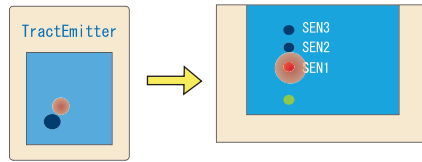

基本料や通話料0円

電話回線や携帯電話機などを使いませんので基本料や通話料がかかりません。

電波到達距離が屋内同士最大300m 免許申請不要の長距離通信

モルタル作りの家屋で、屋内同士の利用では電波到達距離が最大300mまで。屋外だと見通し最大800mの範囲でご利用になれます。使用している電波は特定小電力チャンネルを使用している為、免許も不要です。

電波の到達距離も確認可能

設置をする前に、予め電波の届く範囲を確認して頂けるように、到達エリア確認モードを装備しています。

1台の受信機で発信機3個所の識別

1つの受信機で、3個所に設置した発信機の識別が可能です。受信機本体には、それぞれ識別用に3つのランプがあり、発信元をランプで特定できます。

発信機ナンバーを1に設定した発信機が検知すると、受信機のSEN1ランプが点滅します。

送受信機をIDでグループ化 同一IDなら複数箇所でも受信可能

電波が届く同一範囲内で、発信機、受信機を内蔵のIDチャンネルでグループ化できます。同一のIDなら、1つの発信機に2つの受信機など色々な組み合わせができます。