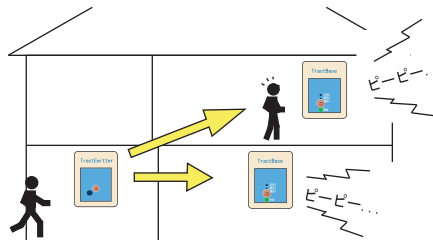

近くの建物への侵入者を検知させたり、車の盗難や車上荒しなどの対策として

危険な場所への侵入通報として

小さなお子様などが、施設内の危険な場所へ接近、侵入したことを知りたいときに。

人や動物の接近、通過の検知に

人の出入りや動物などの接近、通過を知りたいときに。

株式会社 アドコン

シンプルで使いやすい

TractBase(受信機)/TractEmitter(発信機)は、設定も取り付けも非常に簡単に行えます。

基本料や通話料0円

電話回線や携帯電話機などを使いませんので基本料や通話料がかかりません。

電波到達距離が屋内同士最大300m 免許申請不要の長距離通信

モルタル作りの家屋で、屋内同士の利用では電波到達距離が最大300mまで。屋外だと見通し最大800mの範囲でご利用になれます。使用している電波は特定小電力チャンネルを使用している為、免許も不要です。

電波の到達距離も確認可能

設置をする前に、予め電波の届く範囲を確認して頂けるように、到達エリア確認モードを装備しています。

1台の受信機で発信機3個所の識別

1つの受信機で、3個所に設置した発信機の識別が可能です。受信機本体には、それぞれ識別用に3つのランプがあり、発信元をランプで特定できます。

発信機ナンバーを1に設定した発信機が検知すると、受信機のSEN1ランプが点滅します。

送受信機をIDでグループ化 同一IDなら複数箇所でも受信可能

電波が届く同一範囲内で、発信機、受信機を内蔵のIDチャンネルでグループ化できます。同一のIDなら、1つの発信機に2つの受信機など色々な組み合わせができます。

発信機は電池で3ヶ月動作

発信機はアルカリ乾電池を使用して、1日1回未滿の通報で連続3ヶ月以上利用できます。

高性能赤外線センサー

発信機には、人が発する赤外線の動きを検知するセンサーを内蔵しています。検知範囲は、センサー中心から最大5mです。

設定簡単、直ぐにご利用いただけます

発信機と受信機のIDチャンネルと発信機ナンバーを設定し、設置場所に電波が届くことを確認したら、直ぐに利用いただけます。

軽量、コンパクト