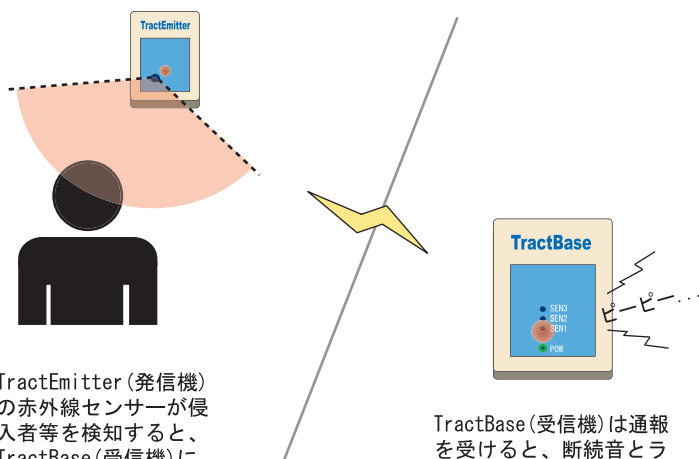

特定省電力防犯センサー

トラクトベース

トラクトエミッター

TractBase/TractEmitter

侵入検知をデジタル伝送で通報

TractBase/TractEmitterは電話回線も携帯電話も不要の侵入者検知用ユニットです。

TractEmitterが侵入者を検知すると、TractBaseに電波で通報し、TractBaseがランプと断続音でお知らせします。

(受信機)

(発信機)

直販価格

TractBase ¥26,000 (税抜) / TractEmitter ¥18,800 (税抜)

動作はとてもシンプル

TractEmitter (発信機)の赤外線センサーが侵入者等を検知すると、TractBase (受信機)に電波で通報します。

TractBase (受信機)は通報を受けると、断続音とランプでお知らせします。

様々な用途でご利用になれます

通常の防犯用途として

近くの建物への侵入者を検知させたり、車の盗難や車上荒しなどの対策として

危険な場所への侵入通報として

小さなお子様などが、施設内の危険な場所へ接近、侵入したことを知りたいときに。

人や動物の接近、通過の検知に

人の出入りや動物などの接近、通過を知りたいときに。

株式会社 アドコン

シンプルで使いやすい

TractBase(受信機)/TractEmitter(発信機)は、設定も取り付けも非常に簡単に行えます。

1台の受信機で発信機3個所の識別

1つの受信機で、3個所に設置した発信機の識別が可能です。受信機本体には、それぞれ識別用に3つのランプがあり、発信元をランプで特定できます。

発信機ナンバーを1に設定した発信機が検知すると、受信機のSEN1ランプが点滅します。

送受信機をIDでグループ化 同一IDなら複数箇所でも受信可能

電波が届く同一範囲内で、発信機、受信機を内蔵のIDチャンネルでグループ化できます。同一のIDなら、1つの発信機に2つの受信機など色々な組み合わせができます。